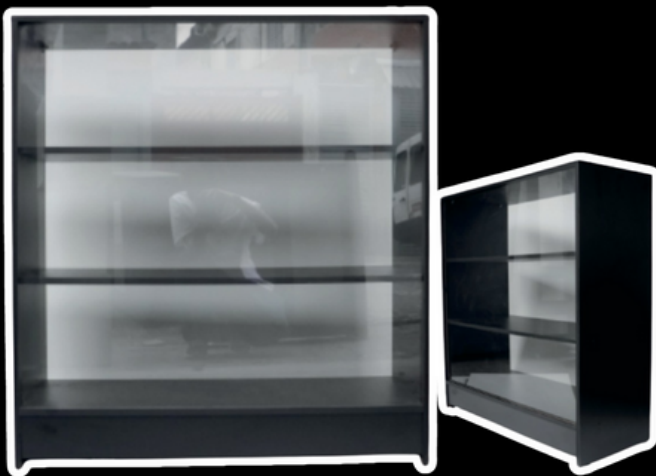

R\$ 389,00 (BR)

R\$ 449,00 (PT)

LINHA BLACK FOSCO

**BALCÃO COLMÉIA
VITRINE**

Ref. 0032

LAR. - 0,92m
ALT. - 1,00m
PROF. - 0,38m

**R\$ 500,00 (BR)
R\$ 570,00 (PT)**

**BALCÃO PAINEL
COM VITRINE**