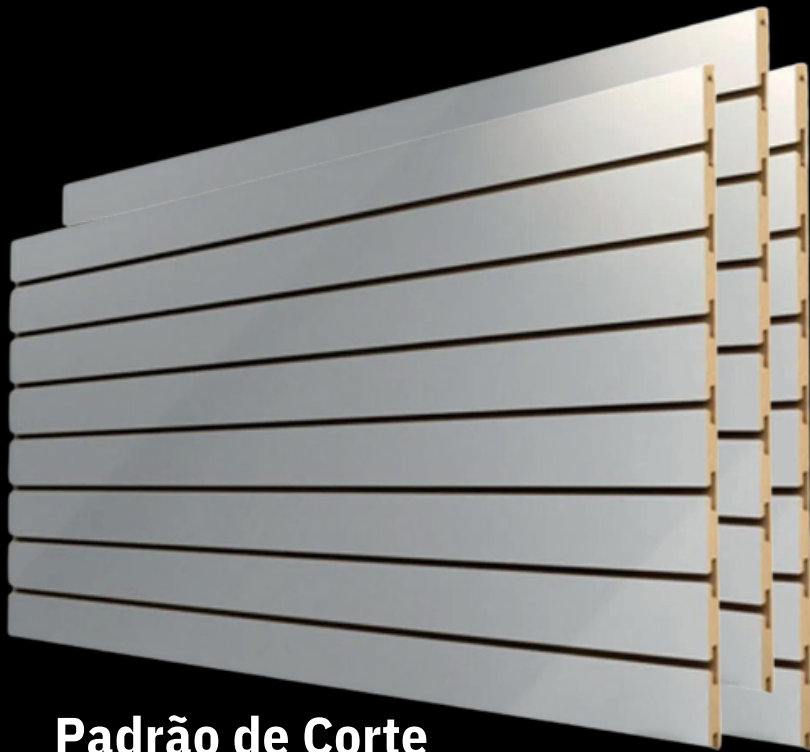

CATÁLOGO 2024

www.cejo.com.br

FABRICAÇÃO PRÓPRIA

IMAGENS ILUSTRATIVA PREÇOS SUJEITO A ALTERAÇÕES

LINHA DE PAINÉIS EM MDF

Ref. 0001

Padrão de Corte

- 2.750m x 1.830m R\$ 370,00
- 1.220m x 2.440m R\$ 250,00
- 1.220m x 1.220m R\$ 125,00
- 0.610m x 1.220m R\$ 62,50
- 0.610m x 2.440m R\$ 125,00
- 0.610m x 0.610m R\$ 31,25

Padrão de Corte

- 2.750m x 1.830m R\$ 540,00
- 1.220m x 2.440m R\$ 360,00
- 1.220m x 1.220m R\$ 180,00
- 0.610m x 1.220m R\$ 90,00
- 0.610m x 2.440m R\$ 180,00
- 0.610m x 0.610m R\$ 45,00

Distância Entre Canaletas / Frisos 3" 4" 6" 8" Polegadas