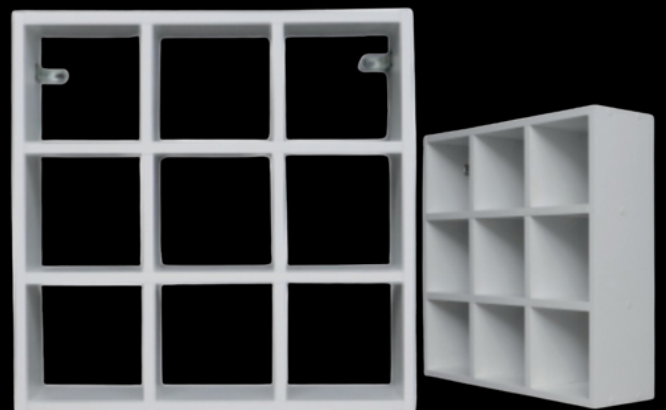

R\$ 179,00 (BR)
R\$ 210,00 (PT)

**NICHO 4
QUADRANDES**

Ref. 0023

LAR. - 0,50m
ALT. - 0,50m
PROF. - 0,15m

R\$ 90,00 (BR)
R\$ 120,00 (PT)

**NICHO 9
QUADRANTES**

Ref. 0024

LAR. - 0,50m
ALT. - 0,50m
PROF. - 0,15m