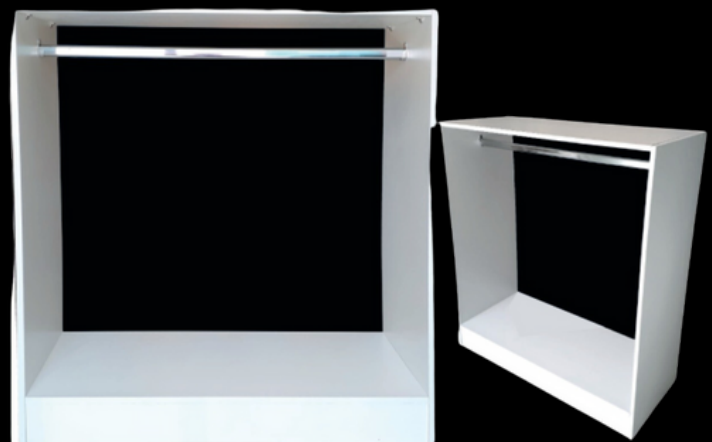

LAR. - 0,92m
ALT. - 1,00m
PROF. - 0,38m

R\$ 379,00 (BR)
R\$ 439,00 (PT)

BALCÃO ATENDIMENTO COLMÉIA COM PORTAS

Ref. 0029

LAR. - 0,92m
ALT. - 1,00m
PROF. - 0,38m

R\$ 699,00 (BR)
R\$ 809,00 (PT)

BALCÃO ARARA COM VIDRO

Ref. 0014

LAR. - 0,92m
ALT. - 1,00m
PROF. - 0,38m

R\$ 399,00 (BR)
R\$ 480,00 (PT)

LINHA DE BALCÕES CAIXAS EM MDF

**BALCÃO ATENDIMENTO
CAIXA SIMPLES**

Ref. 0024

LAR. - 0,92m
ALT. - 1,10m
PROF. - 0,38m

**R\$ 550,00 (BR)
R\$ 620,00 (PT)**

**BALCÃO
CAIXA BOX**

Ref. 0019

LAR. - 0,50m
ALT. - 1,10m
PROF. - 0,38m

**R\$ 460,00 (BR)
R\$ 550,00 (PT)**

**BALCÃO CAIXA COM
PAINEL FRONTAL**

Ref. 0008

LAR. - 0,50m
ALT. - 1,10m
PROF. - 0,38m

**R\$ 460,00 (BR)
R\$ 550,00 (PT)**

**BALCÃO ATENDIMENTO
COM CAIXA, PORTA
TECLADO E PASSA CABOS**

Ref. 0025

LAR. - 0,92m
ALT. - 1,10m
PROF. - 0,38m

**R\$ 620,00 (BR)
R\$ 680,00 (PT)**

LINHA DE BALCÕES VITRINES EM MDF

Ref. 0009

LAR. - 0,92m
ALT. - 1,00m
PROF. - 0,38m