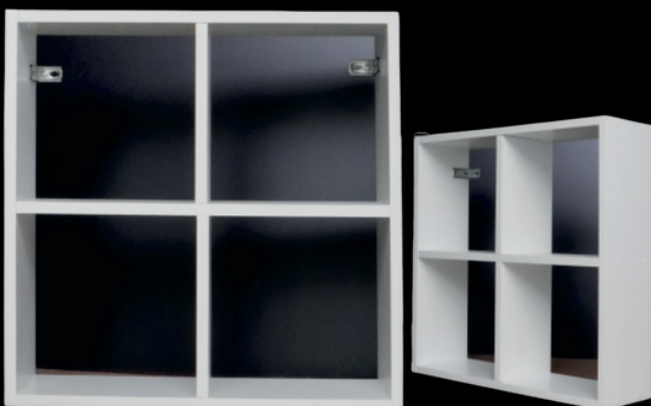

LINHA DE DIVERSIDADES EM MDF

GAVETA

Ref. 0031

LAR. - 0,42m
ALT. - 0,15m
PROF. - 0,35m

R$ 120,00 (BR)
R$ 140,00 (PT)

FRUTEIRA

Ref. 0022

LAR. - 0,40m
ALT. - 0,75m
PROF. - 0,30m

R$ 179,00 (BR)
R$ 210,00 (PT)

**NICHO 4
QUADRANDES**

Ref. 0023

LAR. - 0,50m
ALT. - 0,50m
PROF. - 0,15m

R$ 90,00 (BR)
R$ 120,00 (PT)

**NICHO 9
QUADRANTES**

Ref. 0024

LAR. - 0,50m
ALT. - 0,50m
PROF. - 0,15m

R$ 90,00 (BR)
R$ 120,00 (PT)