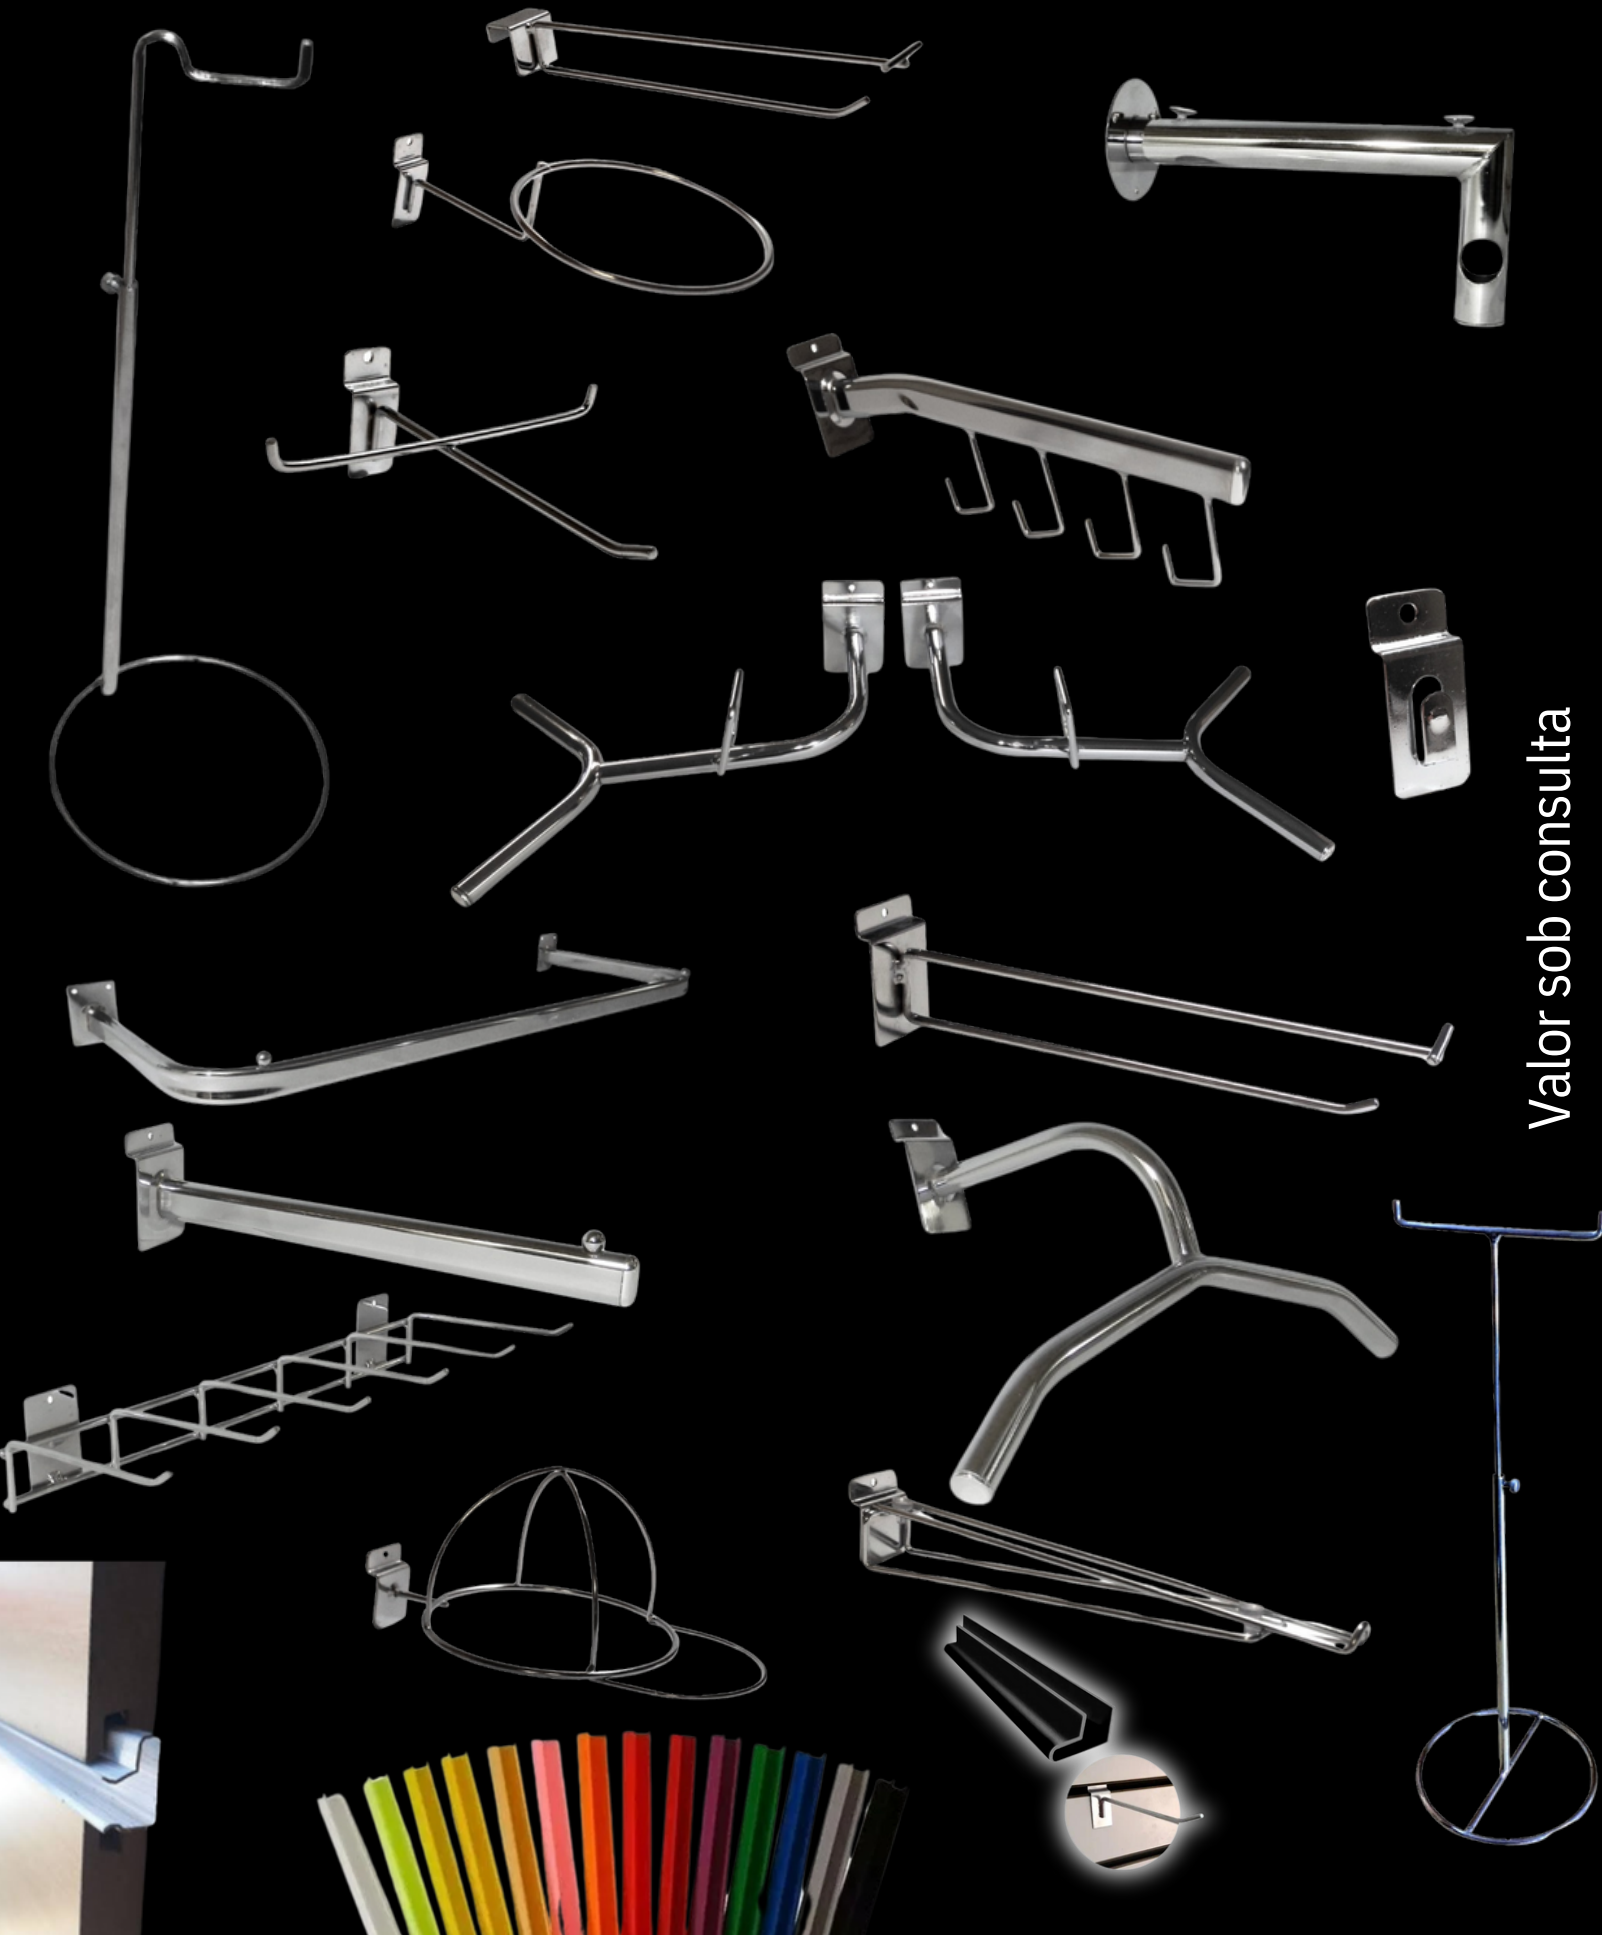

LINHA DE ACESSÓRIOS