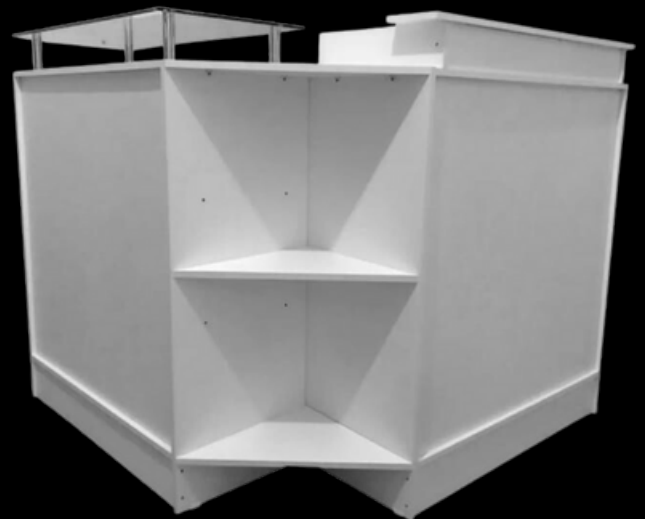

R\$ 280,00 (BR)
R\$ 320,00 (PT)

ARMÁRIO PRATELEIRA

REF 1023

LAR. - 0,90m
ALT. - 1,83m
PROF. - 0,30m

R\$ 480,00 (BR)
R\$ 580,00 (PT)

Ref. 0100

LAR. - 0,92m
ALT. - 1,00m
PROF. - 0,38m

**BALCÃO ATENDIMENTO
CONJUNTO COMPLETO**

R\$ 1299,00 (BR)
R\$ 1499,00 (PT)

LINHA DE BALCÕES EM MDF

BALCÃO COLMÉIA

Ref. 0030

LAR. - 0,92m
ALT. - 1,00m
PROF. - 0,38m

R\$ 399,00 (BR)
R\$ 480,00 (PT)

BALCÃO ATENDIMENTO PRATELEIRA

Ref. 0028