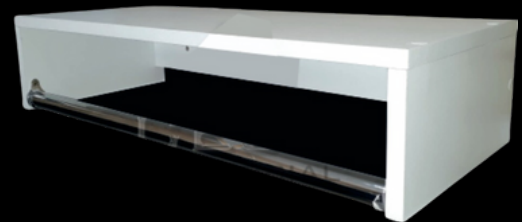

R\$ 90,00 (BR)
R\$ 120,00 (PT)

LINHA DE DIVERSIDADES EM MDF

SUPORE PARA MICROONDAS

Ref. 0027

LAR. - 0,92m
ALT. - 1,00m
PROF. - 0,30m

R\$ 219,00 (BR)

R\$ 259,00 (PT)

ARARA SUSPensa