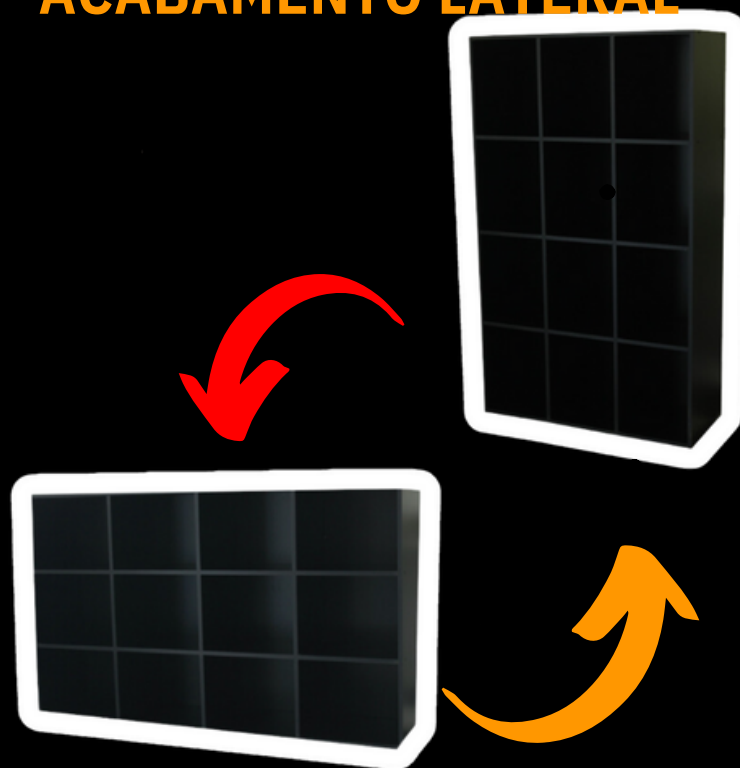

OPCIONAL ACABAMENTO LATERAL

VERIFIQUE COM NOSSOS VENDEDORES